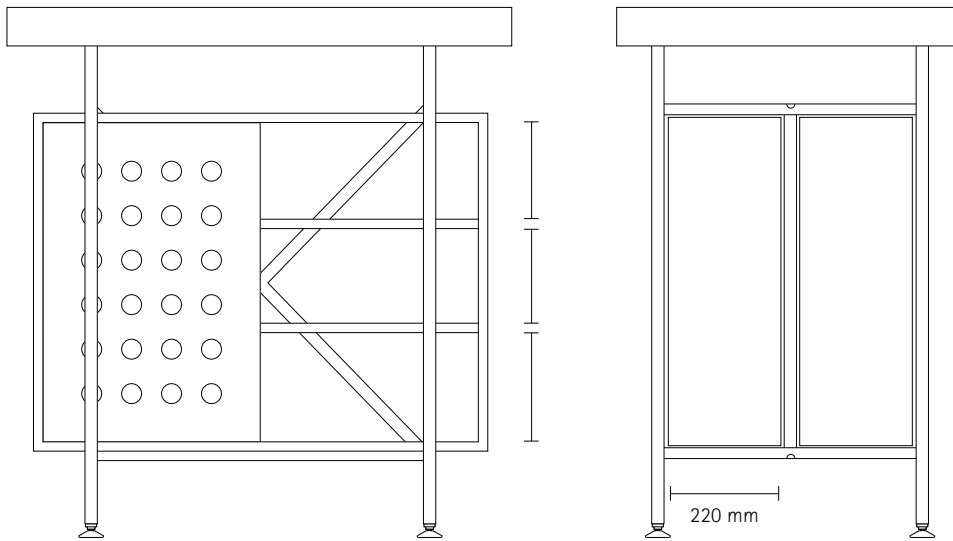

Milla

Stehtisch 700

Gestalter: Otto Sudrow, 1990

Alexander Seifried, 2013

Breite: 1000 mm

Tiefe: 700 mm

Höhe: 1050 mm

Gestell

Schwarz RAL 9005, bronzefarben oder verchromt

Breite x Tiefe: 700 x 500 mm

Platte MDF Linoleum

„Forbo“ 4023 nero

Breite x Tiefe: 1000 x 700 mm

Schränke

Melamin weiß oder Eiche furniert

Breite x Tiefe x Höhe: 900 x 220 x 669 mm

Türen

Schwarz RAL 9005, Weiß RAL 9010, Basaltgrau RAL 7012,

Hellrosa RAL 3015, Eisgrün NCS S 1040-B90G, Eiche natur furniert

Gestell farbig,
bronzefarben

Gestell verchromt

Gestell mit Platte

x

x