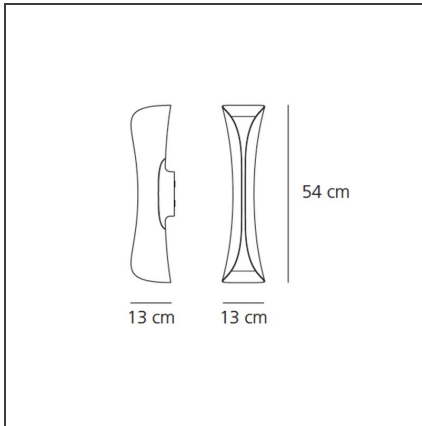

Cadmo Wall LED White

IP20    Dimmbar: 

DESIGN

Karim Rashid

TECHNISCHE ZEICHNUNGEN

FUNKTIONEN

Artikelnummer:	1373020A	Material:	ABS
Farbe:	White	Serie:	Design
Installation:	Wandleuchte	Einsatzbereich:	Hospitality, Residential
Anwendungsbereich:	Innenbeleuchtung	Lichtverteilung:	indirekt und diffus

DIMENSION

Länge:	cm 13	Widerstand:	N/D
Breite:	cm 13	Glühdrahttest:	650
Höhe:	cm 54		

INKLUSIVE LEUCHTMITTEL

Kategorie:	LED	Farbtemperatur(K):	3000K
Anzahl:	2		
Watt:	10W		
Lichtstrom (lm):	460lm		
Typ:	0		
Class:	A		

LUMINAIRE

Watt:	14.26W	Lichtstrom (lm):	902lm
Spannung (V):	220V-240V	CCT:	0K
		Efficiency:	95%
		Efficacy:	63.26lm/W
		CRI:	0