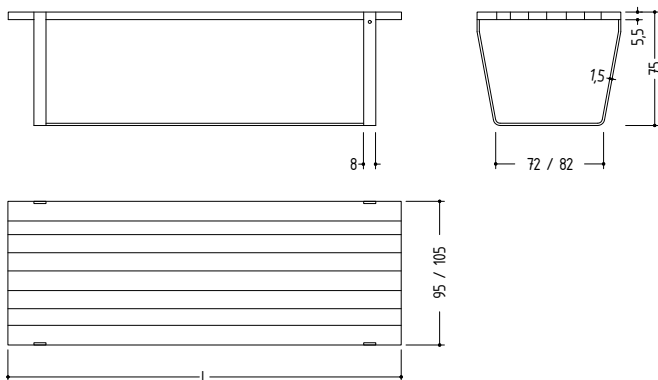

Details

Material Holz / Wood finishes:

- Eiche natur geölt; Eiche weiß pigmentiert geölt
- Eiche roheffekt gebeizt und lackiert; Eiche schlammfarbig gebeizt und lackiert; Eiche schwarz gebeizt und lackiert
- Eiche geräuchert natur geölt; Eiche geräuchert weiß roheffekt; Eiche geräuchert anthrazit geölt
- Euro. Nussbaum natur geölt; Am. Nussbaum natur geölt
- Eiche Altholz natur geölt; Eiche Altholz weiß pigmentiert geölt; Eiche Altholz geräuchert natur geölt
- Eiche geköhlt (Ton Schwarz); Eiche geköhlt / gekalkt (Ton Grau); Eiche geköhlt / stark gekalkt (Ton Silber); Eiche gelaugt (Ton Weiß); Eiche geköhlt / gelaugt / gekalkt (Ton Braun)
- Oiled natural oak; White pigmented oak oiled
- Stained and lacquered raw effect oak; Stained and lacquered mud-coloured oak; Stained and lacquered black oak
- Oiled natural smoked oak; White smoked oak raw effect; Oiled anthracite smoked oak
- Oiled natural european walnut; Oiled natural american walnut
- Oiled natural vintage oak; White pigmented vintage oak oiled; Oiled natural smoked vintage oak
- Charburned oak (Shade black); Charburned / limed oak (Shade grey); Charburned / heavily limed oak (Shade silver); Leached oak (Shade white); Charburned / leached / limed oak (Shade brown)

Material Stahl / Steel finishes:

- RAL 9005 Tiefschwarz pulverbeschichtet
- RAL 9005 deep black powder coated

Maße (L x B x H) / Dimensions (L x W x H):

- 180 x 95/105 x 75 cm
- 200 x 95/105 x 75 cm
- 220 x 95/105 x 75 cm
- 240 x 95/105 x 75 cm
- 260 x 95/105 x 75 cm
- 280 x 95/105 x 75 cm
- 300 x 95/105 x 75 cm