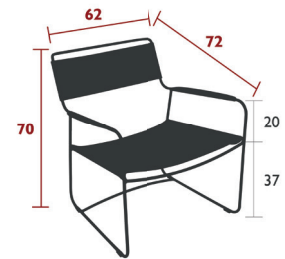

DESIGN HARALD GUGGENBICHLER

PRIVATHAUSHALT | ÖFFENTLICHE | INTENSIVE

7⁹
IPAC

Stahldrahtgestell
Sitzfläche aus Teaklatten
Rückenlehne aus Teaklatten
Armlehnen aus Stahldraht

10.3 kg

1245 - TEAK FUSSABLAGE

DESIGN HARALD GUGGENBICHLER

PRIVATHAUSHALT | ÖFFENTLICHE | INTENSIVE

7⁹
IPAC

Teaklatten
Stahldrahtgestell

5 kg

SURPRISING

1228 - SCHAUKELSTUHL

DESIGN HARALD GUGGENBICHLER

NEW

PRIVATHAUSHALT | ÖFFENTLICHE | INTENSIVE

7
IPAC

Stahl Drahtgestell
Füße aus Teak
Sitzfläche aus Stahllatten
Rückenlehne aus Stahllatten
Armlehnen aus Teak

8.28 kg

SURPRISING

I 260 - TIEFER LEDERSESEL

DESIGN HARALD GUGGENBICHLER

Stahldrahtgestell
Sitzfläche aus Leder
Rückenlehne aus Leder
Armlehnen aus Stahldraht
Erhältliche Farben: Siehe begrenzte Farbkarte

10,5 kg

I 261 - LEDER-FUSSABLAGE

DESIGN HARALD GUGGENBICHLER

Leder
FüÙe aus Stahldraht
Unter dem tiefen Leder Sessel zu verstauen
Erhältliche Farben: Siehe begrenzte Farbkarte