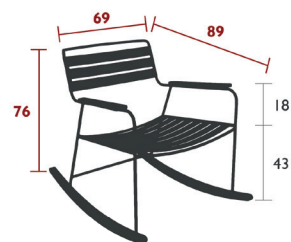

7 kg

1240 - TEAKSTUHL

DESIGN HARALD GUGGENBICHLER

PRIVATHAUSHALT | ÖFFENTLICHE | INTENSIVE

7⁹
IPAC

Stahldrahtgestell
Sitzfläche aus Teaklatten
Rückenlehne aus Teaklatten
Stapelbarkeit: x 7 (Stapelhöhe: 101 cm)

DESIGN HARALD GUGGENBICHLER

PRIVATHAUSHALT | ÖFFENTLICHE | INTENSIVE

7⁹
IPAC

Stahldrahtgestell
Sitzfläche aus Teaklatten
Rückenlehne aus Teaklatten
Armlehnen aus Stahldraht

10.3 kg

1245 - TEAK FUSSABLAGE

DESIGN HARALD GUGGENBICHLER

PRIVATHAUSHALT | ÖFFENTLICHE | INTENSIVE

7⁹
IPAC

Teaklatten
Stahldrahtgestell

5 kg

SURPRISING

1228 - SCHAUKELSTUHL

DESIGN HARALD GUGGENBICHLER

NEW

PRIVATHAUSHALT | ÖFFENTLICHE | INTENSIVE

7
IPAC

Stahl Drahtgestell
Füße aus Teak
Sitzfläche aus Stahllatten
Rückenlehne aus Stahllatten
Armlehnen aus Teak

8.28 kg

SURPRISING

I 260 - TIEFER LEDERSESEL

DESIGN HARALD GUGGENBICHLER