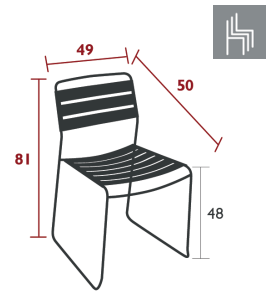

SURPRISING ESSBEREICH

1225 - STUHL

DESIGN HARALD GUGGENBICHLER

PRIVATHAUSHALT | ÖFFENTLICHE | INTENSIVE

7
IPAC

Stahldrahtgestell
Sitzfläche aus perforiertem Stahlblech
Rückenlehne aus perforiertem Stahlblech
Stapelbarkeit: x 10 (Stapelhöhe: 95 cm)

7 kg

1240 - TEAKSTUHL

DESIGN HARALD GUGGENBICHLER

PRIVATHAUSHALT | ÖFFENTLICHE | INTENSIVE

7⁹
IPAC

Stahldrahtgestell
Sitzfläche aus Teaklatten
Rückenlehne aus Teaklatten
Stapelbarkeit: x 7 (Stapelhöhe: 101 cm)

7.5 kg

SURPRISING LOUNGE

1217 - TIEFER SESSEL

DESIGN HARALD GUGGENBICHLER

PRIVATHAUSHALT | ÖFFENTLICHE | INTENSIVE

7
IPAC

Stahldrahtgestell
Sitzfläche aus perforiertem Stahlblech
Rückenlehne aus perforiertem Stahlblech
Armlehnen aus Stahldraht