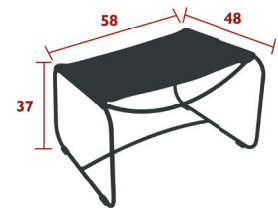

PRIVATHAUSHALT | ÖFFENTLICHE | INTENSIVE

7
IPAC

Stahl Drahtgestell
Füße aus Teak
Sitzfläche aus Stahllatten
Rückenlehne aus Stahllatten
Armlehnen aus Teak

8.28 kg

SURPRISING

I 260 - TIEFER LEDERSESEL

DESIGN HARALD GUGGENBICHLER

Stahldrahtgestell
Sitzfläche aus Leder
Rückenlehne aus Leder
Armlehnen aus Stahldraht
Erhältliche Farben: Siehe begrenzte Farbkarte

10,5 kg

I 261 - LEDER-FUSSABLAGE

DESIGN HARALD GUGGENBICHLER

Leder
FüÙe aus Stahldraht
Unter dem tiefen Leder Sessel zu verstauen
Erhältliche Farben: Siehe begrenzte Farbkarte