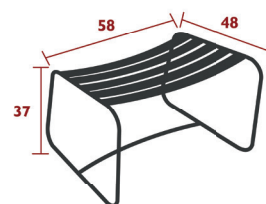

10.5 kg

1218 - FUSSABLAGE

DESIGN HARALD GUGGENBICHLER

PRIVATHAUSHALT | ÖFFENTLICHE | INTENSIVE

7
IPAC

Stahldrahtgestell
Stahlblechlatten
Unter dem tiefen Sessel zu verstauen

5.7 kg

1244 - TEAK TIEFER SESSEL

DESIGN HARALD GUGGENBICHLER

PRIVATHAUSHALT | ÖFFENTLICHE | INTENSIVE

7⁹
IPAC

Stahldrahtgestell
Sitzfläche aus Teaklatten
Rückenlehne aus Teaklatten
Armlehnen aus Stahldraht

10.3 kg

1245 - TEAK FUSSABLAGE

DESIGN HARALD GUGGENBICHLER

PRIVATHAUSHALT | ÖFFENTLICHE | INTENSIVE

7⁹
IPAC

Teaklatten
Stahldrahtgestell

5 kg

SURPRISING

1228 - SCHAUKELSTUHL

DESIGN HARALD GUGGENBICHLER

NEW

PRIVATHAUSHALT | ÖFFENTLICHE | INTENSIVE

7
IPAC

Stahl Drahtgestell
Füße aus Teak
Sitzfläche aus Stahllatten
Rückenlehne aus Stahllatten
Armlehnen aus Teak

8.28 kg

SURPRISING

I 260 - TIEFER LEDERSESEL

DESIGN HARALD GUGGENBICHLER