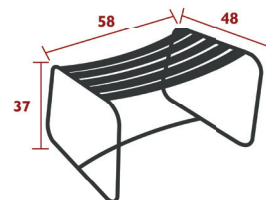

7 kg

1240 - TEAKSTUHL

DESIGN HARALD GUGGENBICHLER

PRIVATHAUSHALT | ÖFFENTLICHE | INTENSIVE

7⁹
IPAC

Stahldrahtgestell
Sitzfläche aus Teaklatten
Rückenlehne aus Teaklatten
Stapelbarkeit: x 7 (Stapelhöhe: 101 cm)

7.5 kg

SURPRISING LOUNGE

1217 - TIEFER SESSEL

DESIGN HARALD GUGGENBICHLER

PRIVATHAUSHALT | ÖFFENTLICHE | INTENSIVE

7
IPAC

Stahldrahtgestell
Sitzfläche aus perforiertem Stahlblech
Rückenlehne aus perforiertem Stahlblech
Armlehnen aus Stahldraht

10.5 kg

1218 - FUSSABLAGE

DESIGN HARALD GUGGENBICHLER

PRIVATHAUSHALT | ÖFFENTLICHE | INTENSIVE

7
IPAC

Stahldrahtgestell
Stahlblechlatten
Unter dem tiefen Sessel zu verstauen

5.7 kg

1244 - TEAK TIEFER SESSEL

DESIGN HARALD GUGGENBICHLER

PRIVATHAUSHALT | ÖFFENTLICHE | INTENSIVE

7⁹
IPAC

Stahldrahtgestell
Sitzfläche aus Teaklatten
Rückenlehne aus Teaklatten
Armlehnen aus Stahldraht

10.3 kg

1245 - TEAK FUSSABLAGE

DESIGN HARALD GUGGENBICHLER