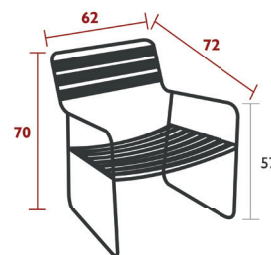

SURPRISING ESSBEREICH

1225 - STUHL

DESIGN HARALD GUGGENBICHLER

PRIVATHAUSHALT | ÖFFENTLICHE | INTENSIVE

7
IPAC

Stahldrahtgestell
Sitzfläche aus perforiertem Stahlblech
Rückenlehne aus perforiertem Stahlblech
Stapelbarkeit: x 10 (Stapelhöhe: 95 cm)

7 kg

1240 - TEAKSTUHL

DESIGN HARALD GUGGENBICHLER

PRIVATHAUSHALT | ÖFFENTLICHE | INTENSIVE

7⁹
IPAC

Stahldrahtgestell
Sitzfläche aus Teaklatten
Rückenlehne aus Teaklatten
Stapelbarkeit: x 7 (Stapelhöhe: 101 cm)

7.5 kg

SURPRISING LOUNGE

1217 - TIEFER SESSEL

DESIGN HARALD GUGGENBICHLER

PRIVATHAUSHALT | ÖFFENTLICHE | INTENSIVE

7
IPAC

Stahldrahtgestell
Sitzfläche aus perforiertem Stahlblech
Rückenlehne aus perforiertem Stahlblech
Armlehnen aus Stahldraht

10.5 kg

1218 - FUSSABLAGE

DESIGN HARALD GUGGENBICHLER

PRIVATHAUSHALT | ÖFFENTLICHE | INTENSIVE

7
IPAC

Stahldrahtgestell
Stahlblechlatten
Unter dem tiefen Sessel zu verstauen

5.7 kg

1244 - TEAK TIEFER SESSEL