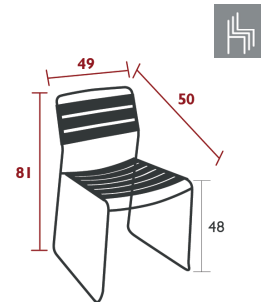

SURPRISING ESSBEREICH

1225 - STUHL

DESIGN HARALD GUGGENBICHLER

PRIVATHAUSHALT | ÖFFENTLICHE | INTENSIVE

7
IPAC

Stahldrahtgestell
Sitzfläche aus perforiertem Stahlblech
Rückenlehne aus perforiertem Stahlblech
Stapelbarkeit: x 10 (Stapelhöhe: 95 cm)

7 kg

1240 - TEAKSTUHL

DESIGN HARALD GUGGENBICHLER

PRIVATHAUSHALT | ÖFFENTLICHE | INTENSIVE

7⁹
IPAC

Stahldrahtgestell
Sitzfläche aus Teaklatten
Rückenlehne aus Teaklatten
Stapelbarkeit: x 7 (Stapelhöhe: 101 cm)

7.5 kg

SURPRISING LOUNGE

1217 - TIEFER SESSEL

DESIGN HARALD GUGGENBICHLER

PRIVATHAUSHALT | ÖFFENTLICHE | INTENSIVE

7
IPAC

Stahldrahtgestell
Sitzfläche aus perforiertem Stahlblech
Rückenlehne aus perforiertem Stahlblech
Armlehnen aus Stahldraht

10.5 kg

1218 - FUSSABLAGE

DESIGN HARALD GUGGENBICHLER

PRIVATHAUSHALT | ÖFFENTLICHE | INTENSIVE

7
IPAC

Stahldrahtgestell
Stahlblechlatten
Unter dem tiefen Sessel zu verstauen

5.7 kg

1244 - TEAK TIEFER SESSEL