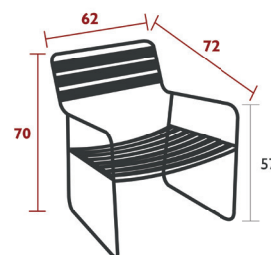

7 kg

1240 - TEAKSTUHL

DESIGN HARALD GUGGENBICHLER

PRIVATHAUSHALT | ÖFFENTLICHE | INTENSIVE

7⁹
IPAC

Stahldrahtgestell
Sitzfläche aus Teaklatten
Rückenlehne aus Teaklatten
Stapelbarkeit: x 7 (Stapelhöhe: 101 cm)

7.5 kg

SURPRISING LOUNGE

1217 - TIEFER SESSEL

DESIGN HARALD GUGGENBICHLER

PRIVATHAUSHALT | ÖFFENTLICHE | INTENSIVE

7
IPAC

Stahldrahtgestell
Sitzfläche aus perforiertem Stahlblech
Rückenlehne aus perforiertem Stahlblech
Armlehnen aus Stahldraht

10.5 kg

1218 - FUSSABLAGE

DESIGN HARALD GUGGENBICHLER

PRIVATHAUSHALT | ÖFFENTLICHE | INTENSIVE

7
IPAC

Stahldrahtgestell
Stahlblechlatten
Unter dem tiefen Sessel zu verstauen

5.7 kg

1244 - TEAK TIEFER SESSEL

DESIGN HARALD GUGGENBICHLER

PRIVATHAUSHALT | ÖFFENTLICHE | INTENSIVE

7⁹
IPAC

Stahldrahtgestell
Sitzfläche aus Teaklatten
Rückenlehne aus Teaklatten
Armlehnen aus Stahldraht

10.3 kg

1245 - TEAK FUSSABLAGE

DESIGN HARALD GUGGENBICHLER