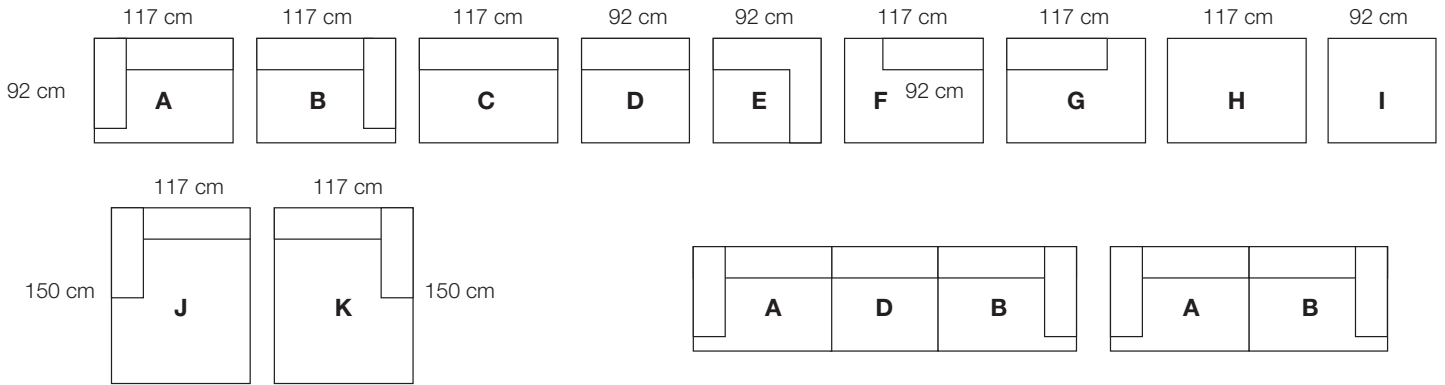

# PRODUCT FACT SHEET

**CONNECT SOFA**  
FURNITURE / LIGHTING / ACCESSORIES

**COMBINE YOUR SOFA FROM  
11 DIFFERENT MODULES**

- A** Left Armrest Module
- B** Right Armrest Module
- C** Centre Module - Long
- D** Centre Module - Short
- E** Corner Module
- F** Left Open-ended Module
- G** Right Open-ended Module
- H** Ottoman Module - Long
- I** Ottoman Module - Short
- J** Left Armrest Lounge Module
- K** Right Armrest Lounge Module

## DIMENSIONS

**A - I** = 92 cm  
**J - K** = 150 cm