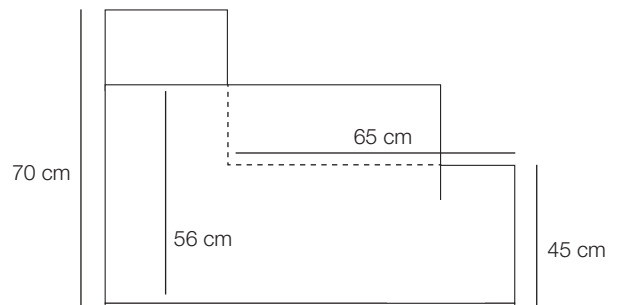

# PRODUCT FACT SHEET

**CONNECT SOFA**  
FURNITURE / LIGHTING / ACCESSORIES

**COMBINE YOUR SOFA FROM  
11 DIFFERENT MODULES**

- A** Left Armrest Module
- B** Right Armrest Module
- C** Centre Module - Long
- D** Centre Module - Short
- E** Corner Module
- F** Left Open-ended Module
- G** Right Open-ended Module
- H** Ottoman Module - Long
- I** Ottoman Module - Short
- J** Left Armrest Lounge Module
- K** Right Armrest Lounge Module

## DIMENSIONS

**A - I** = 92 cm  
**J - K** = 150 cm