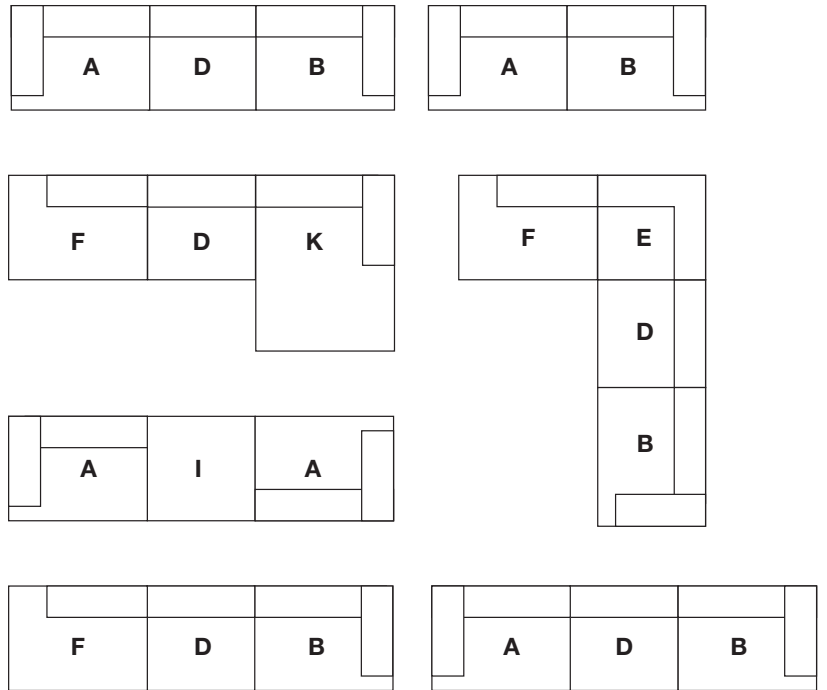

# PRODUCT FACT SHEET

**CONNECT SOFA**  
FURNITURE / LIGHTING / ACCESSORIES

**COMBINE YOUR SOFA FROM  
11 DIFFERENT MODULES**

- A** Left Armrest Module
- B** Right Armrest Module
- C** Centre Module - Long
- D** Centre Module - Short
- E** Corner Module
- F** Left Open-ended Module
- G** Right Open-ended Module
- H** Ottoman Module - Long
- I** Ottoman Module - Short
- J** Left Armrest Lounge Module
- K** Right Armrest Lounge Module

## STANDARD TEXTILES

Remix 123

Lazio 163

Steelcut Trio 133

All non-standard textiles available at a 5% extra cost.

## DIMENSIONS

**A - I** = 92 cm  
**J - K** = 150 cm