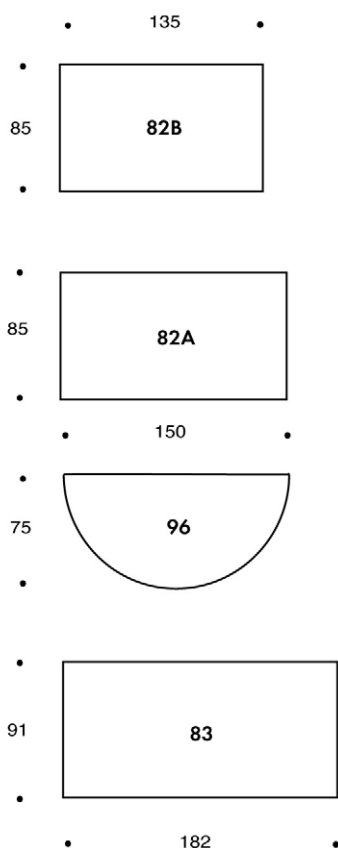

82A,B
83
96

design Alvar Aalto 1933-35

PÖYTÄ 82A, 82B
PÖYTÄ 83
PÖYTÄ 96

L-jalat koivua, lakattu luonnonvärinen.
Pöytätaaso:
5 cm, reunalista koivua,
lakattu luonnonvärinen.
Pintavaihtoehdot:
lakattu koivuviilu, valkoinen laminaatti,
musta linoleum.
Saatavana myös HL2-holkkijaloin.

TABLE 82A, 82B
TABLE 83
TABLE 96

L-legs birch, natural lacquered.
Table top:
5 cm, edge birch, natural lacquered.
Coating options:
birch veneer, white laminate,
black linoleum.
HL2-legs available.

BORD 82A, 82B
BORD 83
BORD 96

L-benen i björk, klarlackerad.
Bordskivan:
5 cm, kantlistan i björk,
klarlackerad.
Ytbeläggningsalternativen:
björkfaner, vit laminat,
svart linoleum.
Tillgänglig även med HL2-holkbän.

TISCH 82A, 82B
TISCH 83
TISCH 96

L-Beine Birke, klarlackiert.
Tischplatte:
5 cm, Kantenleiste Birke, klarlackiert.
Oberflächealternativen:
Birkenfurnier, weißes Laminat,
schwarzes Linoleum.
HL2 -Beine erhältlich.

artek
artek.fi