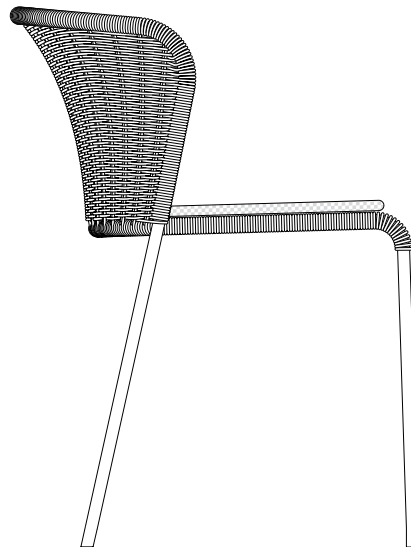

Santa Lucia

Stuhl

Gestalter: Herbert Hirche, 1969

Breite: 430 mm Sitz | 480 mm Rücken
Tiefe: 420 mm Sitz | 540 mm Gesamt
Sitztiefe: 420 mm
Höhe: 730 mm
Sitzhöhe: 450 mm

Stahlrohr pulverbeschichtet
Schwarz RAL 9005

Naturrattan

Naturrattan fällt farblich unterschiedlich aus.

Stahlrohr schwarz, Naturrattan x

Sitzkissen

Bezug ‚Salz und Pfeffer‘ schwarz-weiß, x
90% BW, 10% CV

bis 10 Stück stapelbar

**Santa Lucia
Stuhl Outdoor**

Gestalter: Herbert Hirche, 1969

Breite: 430 mm Sitz | 480 mm Rücken
Tiefe: 420 mm Sitz | 540 mm Gesamt
Sitztiefe: 420 mm
Höhe: 730 mm
Sitzhöhe: 450 mm

Stahlrohr außenbeständig pulverbeschichtet
in Schwarz RAL 9005

Kunstfaser aus hochwertigem, recycelbarem
Polyethylen für drinnen und draußen.

Stahlrohr schwarz, Kunstfaser schwarzbraun

x

bis 10 Stück stapelbar