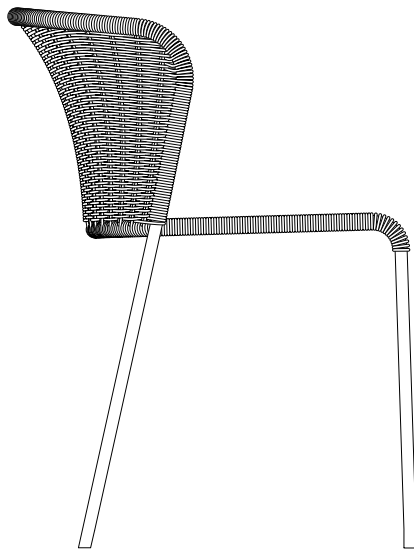

Santa Lucia

Stuhl

Gestalter: Herbert Hirche, 1969

Breite: 430 mm Sitz | 480 mm Rücken
Tiefe: 420 mm Sitz | 540 mm Gesamt
Sitztiefe: 420 mm
Höhe: 730 mm
Sitzhöhe: 450 mm

Stahlrohr pulverbeschichtet
Schwarz RAL 9005

Naturrattan

Naturrattan fällt farblich unterschiedlich aus.

Stahlrohr schwarz, Naturrattan x

Sitzkissen

Bezug ‚Salz und Pfeffer‘ schwarz-weiß, x
90% BW, 10% CV

bis 10 Stück stapelbar

**Santa Lucia
Stuhl Outdoor**

Gestalter: Herbert Hirche, 1969

Breite: 430 mm Sitz | 480 mm Rücken
Tiefe: 420 mm Sitz | 540 mm Gesamt
Sitztiefe: 420 mm
Höhe: 730 mm
Sitzhöhe: 450 mm

Stahlrohr außenbeständig pulverbeschichtet
in Schwarz RAL 9005

Kunstfaser aus hochwertigem, recycelbarem
Polyethylen für drinnen und draußen.

Stahlrohr schwarz, Kunstfaser schwarzbraun

x

bis 10 Stück stapelbar