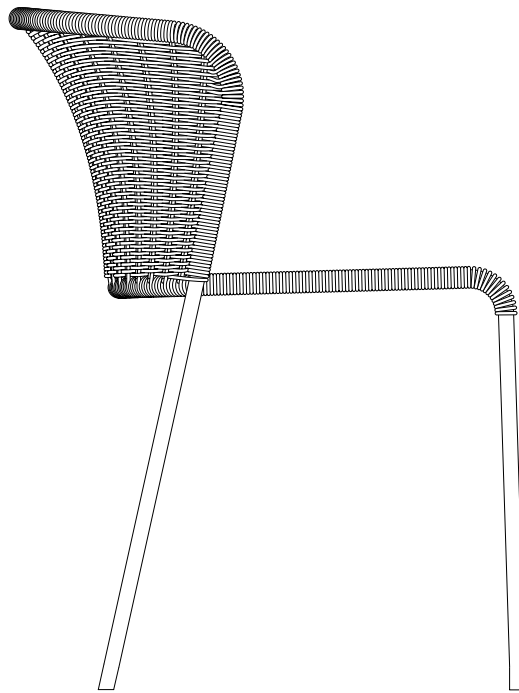

Santa Lucia

Stuhl

Gestalter: Herbert Hirche, 1969

Breite: 430 mm Sitz | 480 mm Rücken
Tiefe: 420 mm Sitz | 540 mm Gesamt
Sitztiefe: 420 mm
Höhe: 730 mm
Sitzhöhe: 450 mm

Stahlrohr pulverbeschichtet
Schwarz RAL 9005

Naturrattan

Naturrattan fällt farblich unterschiedlich aus.

Stahlrohr schwarz, Naturrattan x

Sitzkissen

Bezug ‚Salz und Pfeffer‘ schwarz-weiß, x
90% BW, 10% CV

bis 10 Stück stapelbar

**Santa Lucia
Stuhl Outdoor**

Gestalter: Herbert Hirche, 1969

Breite: 430 mm Sitz | 480 mm Rücken
Tiefe: 420 mm Sitz | 540 mm Gesamt
Sitztiefe: 420 mm
Höhe: 730 mm
Sitzhöhe: 450 mm

Stahlrohr außenbeständig pulverbeschichtet
in Schwarz RAL 9005

Kunstfaser aus hochwertigem, recycelbarem
Polyethylen für drinnen und draußen.

Stahlrohr schwarz, Kunstfaser schwarzbraun

x

bis 10 Stück stapelbar