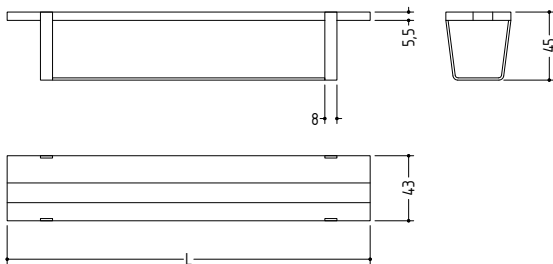

Details

Material Holz / Wood finishes:

- Eiche natur geölt; Eiche weiß pigmentiert geölt
- Eiche roheffekt gebeizt und lackiert; Eiche schlammfarbig gebeizt und lackiert; Eiche schwarz gebeizt und lackiert
- Eiche geräuchert natur geölt; Eiche geräuchert weiß roheffekt; Eiche geräuchert anthrazit geölt
- Euro. Nussbaum natur geölt; Am. Nussbaum natur geölt
- Eiche Altholz natur geölt; Eiche Altholz weiß pigmentiert geölt; Eiche Altholz geräuchert natur geölt
- Eiche geköhlt (Ton Schwarz); Eiche geköhlt / gekalkt (Ton Grau); Eiche geköhlt / stark gekalkt (Ton Silber); Eiche gelaugt (Ton Weiß); Eiche geköhlt / gelaugt / gekalkt (Ton Braun)
- Oiled natural oak; White pigmented oak oiled
- Stained and lacquered raw effect oak; Stained and lacquered mud-coloured oak; Stained and lacquered black oak
- Oiled natural smoked oak; White smoked oak raw effect; Oiled anthracite smoked oak
- Oiled natural european walnut; Oiled natural american walnut
- Oiled natural vintage oak; White pigmented vintage oak oiled; Oiled natural smoked vintage oak
- Charburned oak (Shade black); Charburned / limed oak (Shade grey); Charburned / heavily limed oak (Shade silver); Leached oak (Shade white); Charburned / leached / limed oak (Shade brown)

Material Stahl / Steel finishes:

RAL 9005 Tiefschwarz pulverbeschichtet
RAL 9005 deep black powder coated

Maße (L x B x H) / Dimensions (L x W x H):

180 x 43 x 45 cm
200 x 43 x 45 cm
220 x 43 x 45 cm
240 x 43 x 45 cm
260 x 43 x 45 cm
280 x 43 x 45 cm
300 x 43 x 45 cm